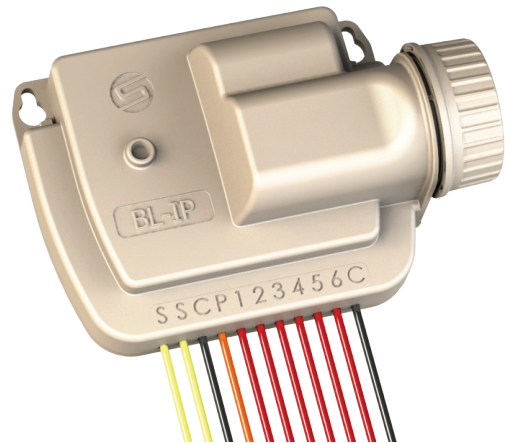

SOLEM Domotique Jardin

Arrosage enterré

Arrosage automatique des jardins résidentiels, parcs publics, terrains de sport...

BL-IS 2/4/6

BL-IS 9/12

OPTION

OPTION

BL-IP 1

BL-IP 2/4/6

OPTION

BL-IS

Caractéristiques :

- Communication Bluetooth low Energy
- Fonction Marche/Arrêt programmable
- Témoin lumineux de suivi de fonctionnement
- Montage mural intérieur, transformateur externe (220/24) fourni
- Bornier de branchement électrique à cloisonnement
- La mémoire non volatile sauvegardera la programmation en cas de coupure d'alimentation
- L'horloge interne sera conservée pendant 5 heures en cas de coupure secteur
- La programmation reprendra son cours automatiquement en cas de coupure d'alimentation inférieure à 5 heures

2/4/6

• Spécifications :

- 2, 4, 6 stations
- Connexion vanne maîtresse
- Connexion sonde de pluie
- Portée Bluetooth : 10 mètres environ

Dimensions :

- Largeur : 11 cm
- Hauteur : 14,5 cm
- Profondeur : 3,6 cm

Dimensions :

- Largeur : 16 cm
- Hauteur : 14,5 cm
- Profondeur : 3,6 cm

Modèle :

- BL-IS9 : 9 stations
- BL-IS12 : 12 stations

BL-IP 1/2/4/6

Caractéristiques :

- Communication Bluetooth Low Energy
- Autonome : fonctionne avec une pile alcaline 9V type 6AM6 (norme internationale) ou 6LR61 (norme européenne) non incluse
- Classé IP68 : 100% étanche et complètement immergeable
- Logement pile étanche et indépendant
- Possibilité de montage mural intérieur / extérieur ou directement dans un regard de vanne
- Fonction Marche/arrêt programmable
- La mémoire non volatile sauvegardera la programmation en cas de coupure d'alimentation