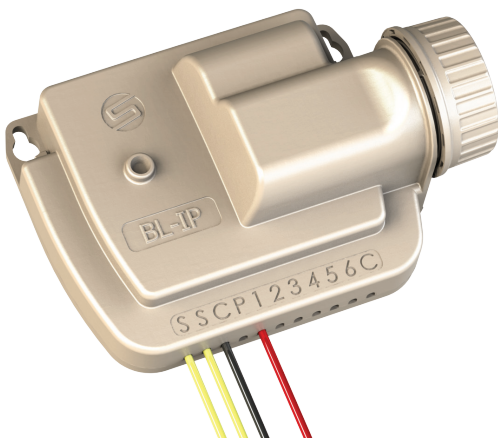

SOLEM Domotique Jardin

Arrosage enterré

Arrosage automatique des jardins résidentiels, parcs publics, terrains de sport...

BL-IS 2/4/6

BL-IS 9/12

OPTION

OPTION

BL-IP 1

BL-IP 2/4/6

OPTION

BL-IS

Caractéristiques :

- Communication Bluetooth low Energy
- Fonction Marche/Arrêt programmable
- Témoin lumineux de suivi de fonctionnement
- Montage mural intérieur, transformateur externe (220/24) fourni
- Bornier de branchement électrique à cloisonnement
- La mémoire non volatile sauvegardera la programmation en cas de coupure d'alimentation
- L'horloge interne sera conservée pendant 5 heures en cas de coupure secteur
- La programmation reprendra son cours automatiquement en cas de coupure d'alimentation inférieure à 5 heures

2/4/6

• Spécifications :

- 2, 4, 6 stations
- Connexion vanne maîtresse
- Connexion sonde de pluie
- Portée Bluetooth : 10 mètres environ

Dimensions :

- Largeur : 11 cm
- Hauteur : 14,5 cm
- Profondeur : 3,6 cm

Dimensions :

- Largeur : 16 cm
- Hauteur : 14,5 cm
- Profondeur : 3,6 cm

Modèle :

- BL-IS9 : 9 stations
- BL-IS12 : 12 stations

BL-IP 1/2/4/6

Caractéristiques :

- Communication Bluetooth Low Energy
- Autonome : fonctionne avec une pile alcaline 9V type 6AM6 (norme internationale) ou 6LR61 (norme européenne) non incluse
- Classé IP68 : 100% étanche et complètement immergeable
- Logement pile étanche et indépendant
- Possibilité de montage mural intérieur / extérieur ou directement dans un regard de vanne
- Fonction Marche/arrêt programmable
- La mémoire non volatile sauvegardera la programmation en cas de coupure d'alimentation